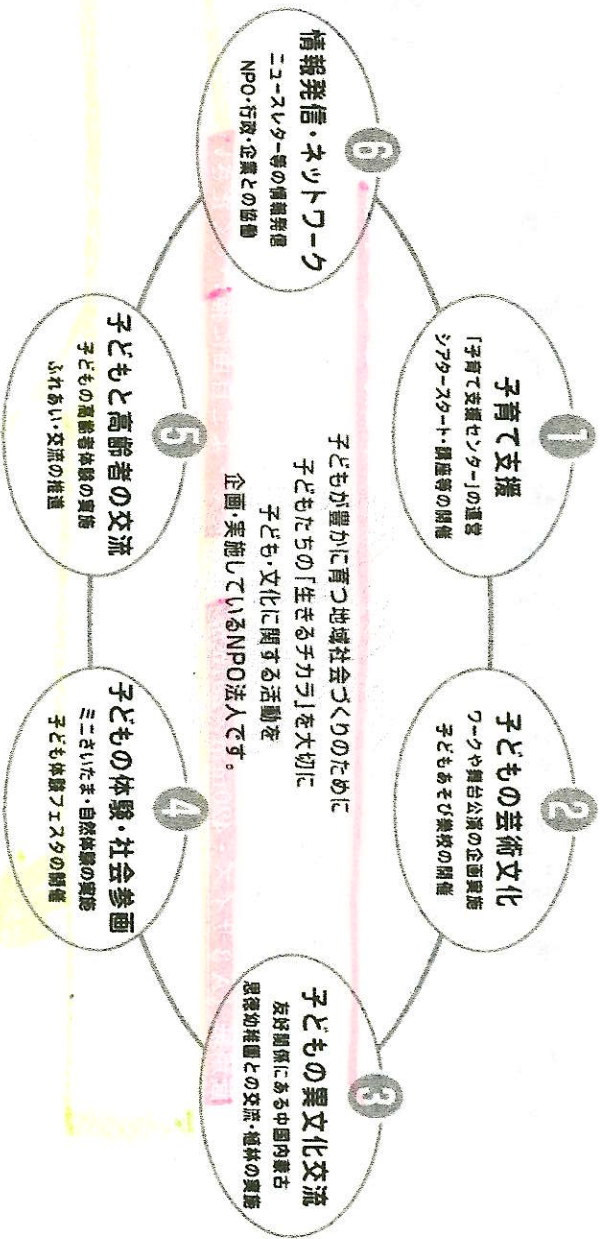

特定非営利活動法人 子ども文化ステーションの紹介

子どもに文化を / 子どもに生きるチカラを！

小学生絵画展 in 宮原駅展示の様子 < JR 宮原駅西口コンコース >